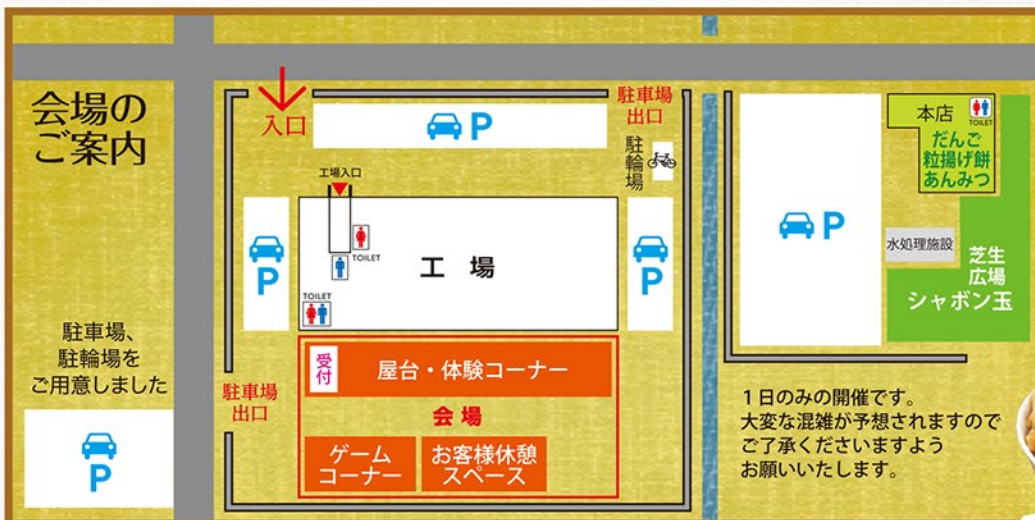

## ゲームコーナー

おもいっきり遊ぼう!

スーパーボールすくい  
ストライクアウト  
輪投げ・射的

各 **100円券 1枚**