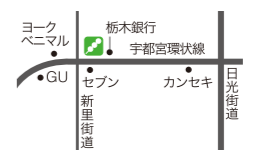

武平作 宇都宮若草店
tel 028-616-1220
栃木県宇都宮市若草 5-15-5
OPEN 10:00 ~ 18:00
武平茶屋 10:30 ~ 16:00 L.O.